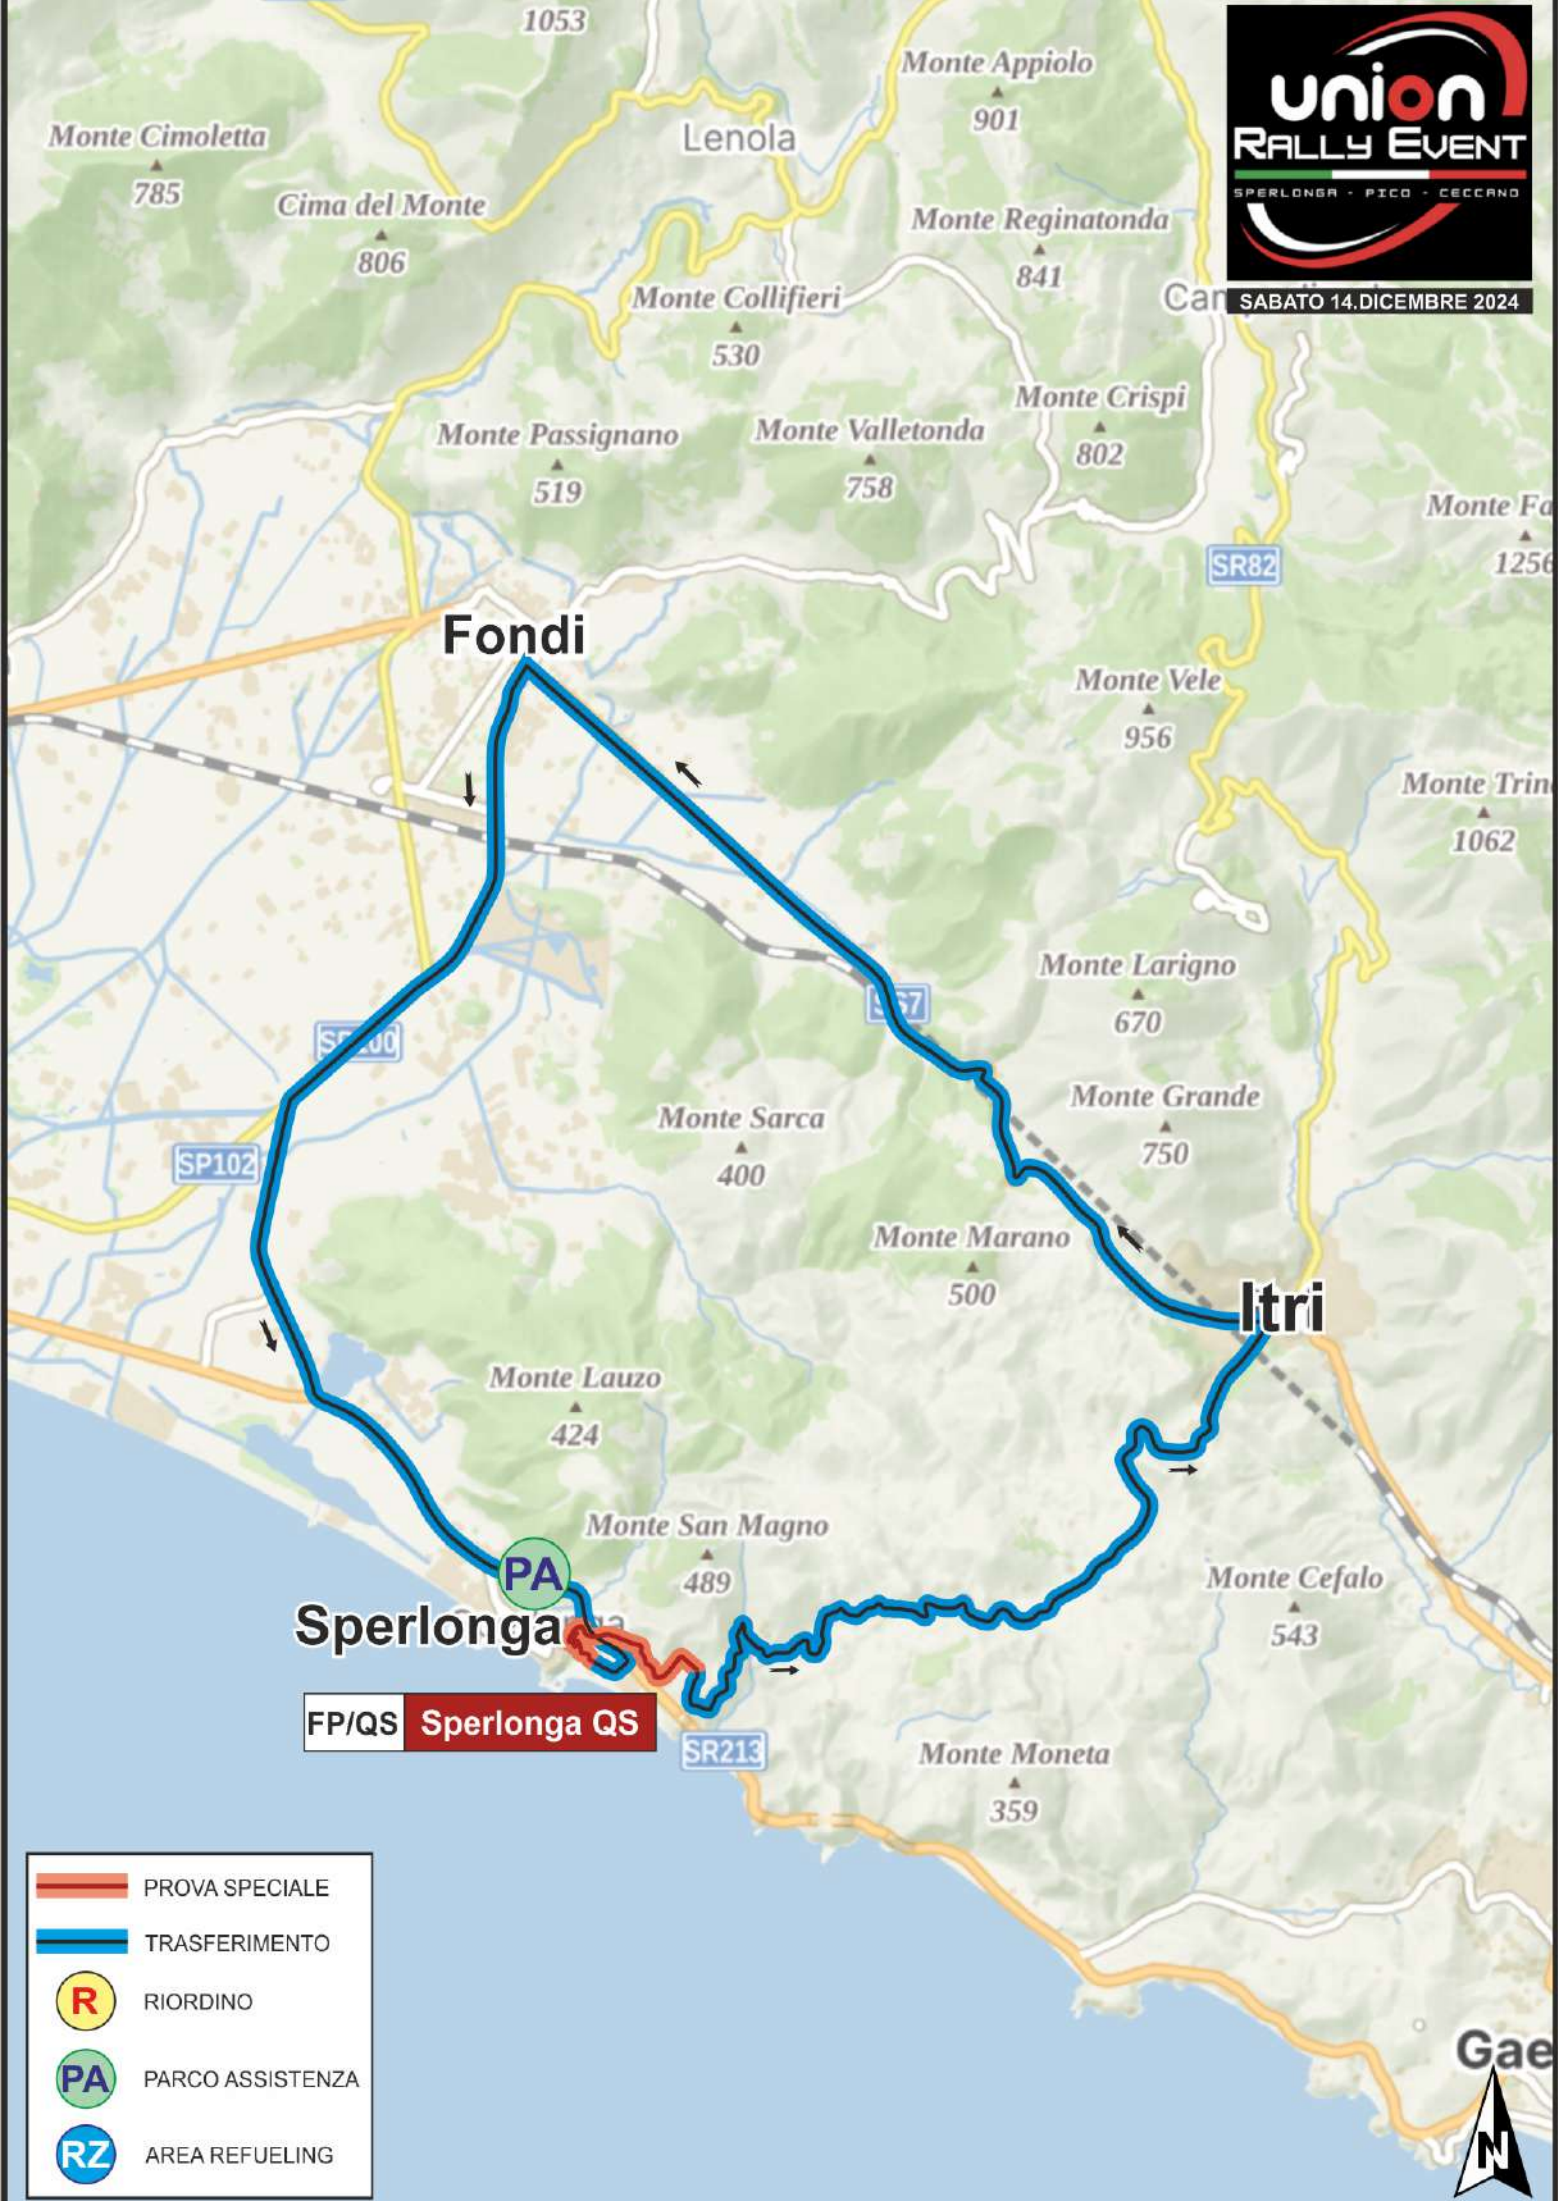

SABATO 14.DICEMBRE 2024

- PROVA SPECIALE
- TRASFERIMENTO
- RIORDINO
- PARCO ASSISTENZA
- AREA REFUELING

- PROVA SPECIALE
- TRASFERIMENTO
- R RIORDINO
- PA PARCO ASSISTENZA
- RZ AREA REFUELING

DOMENICA 15.DICEMBRE 2024

Pico
4/6 Pico

2/3/5 Sperlonga
7 Sperlonga
POWER STAGE

- PROVA SPECIALE
- TRASFERIMENTO
- RIORDINO
- PARCO ASSISTENZA
- AREA REFUELING