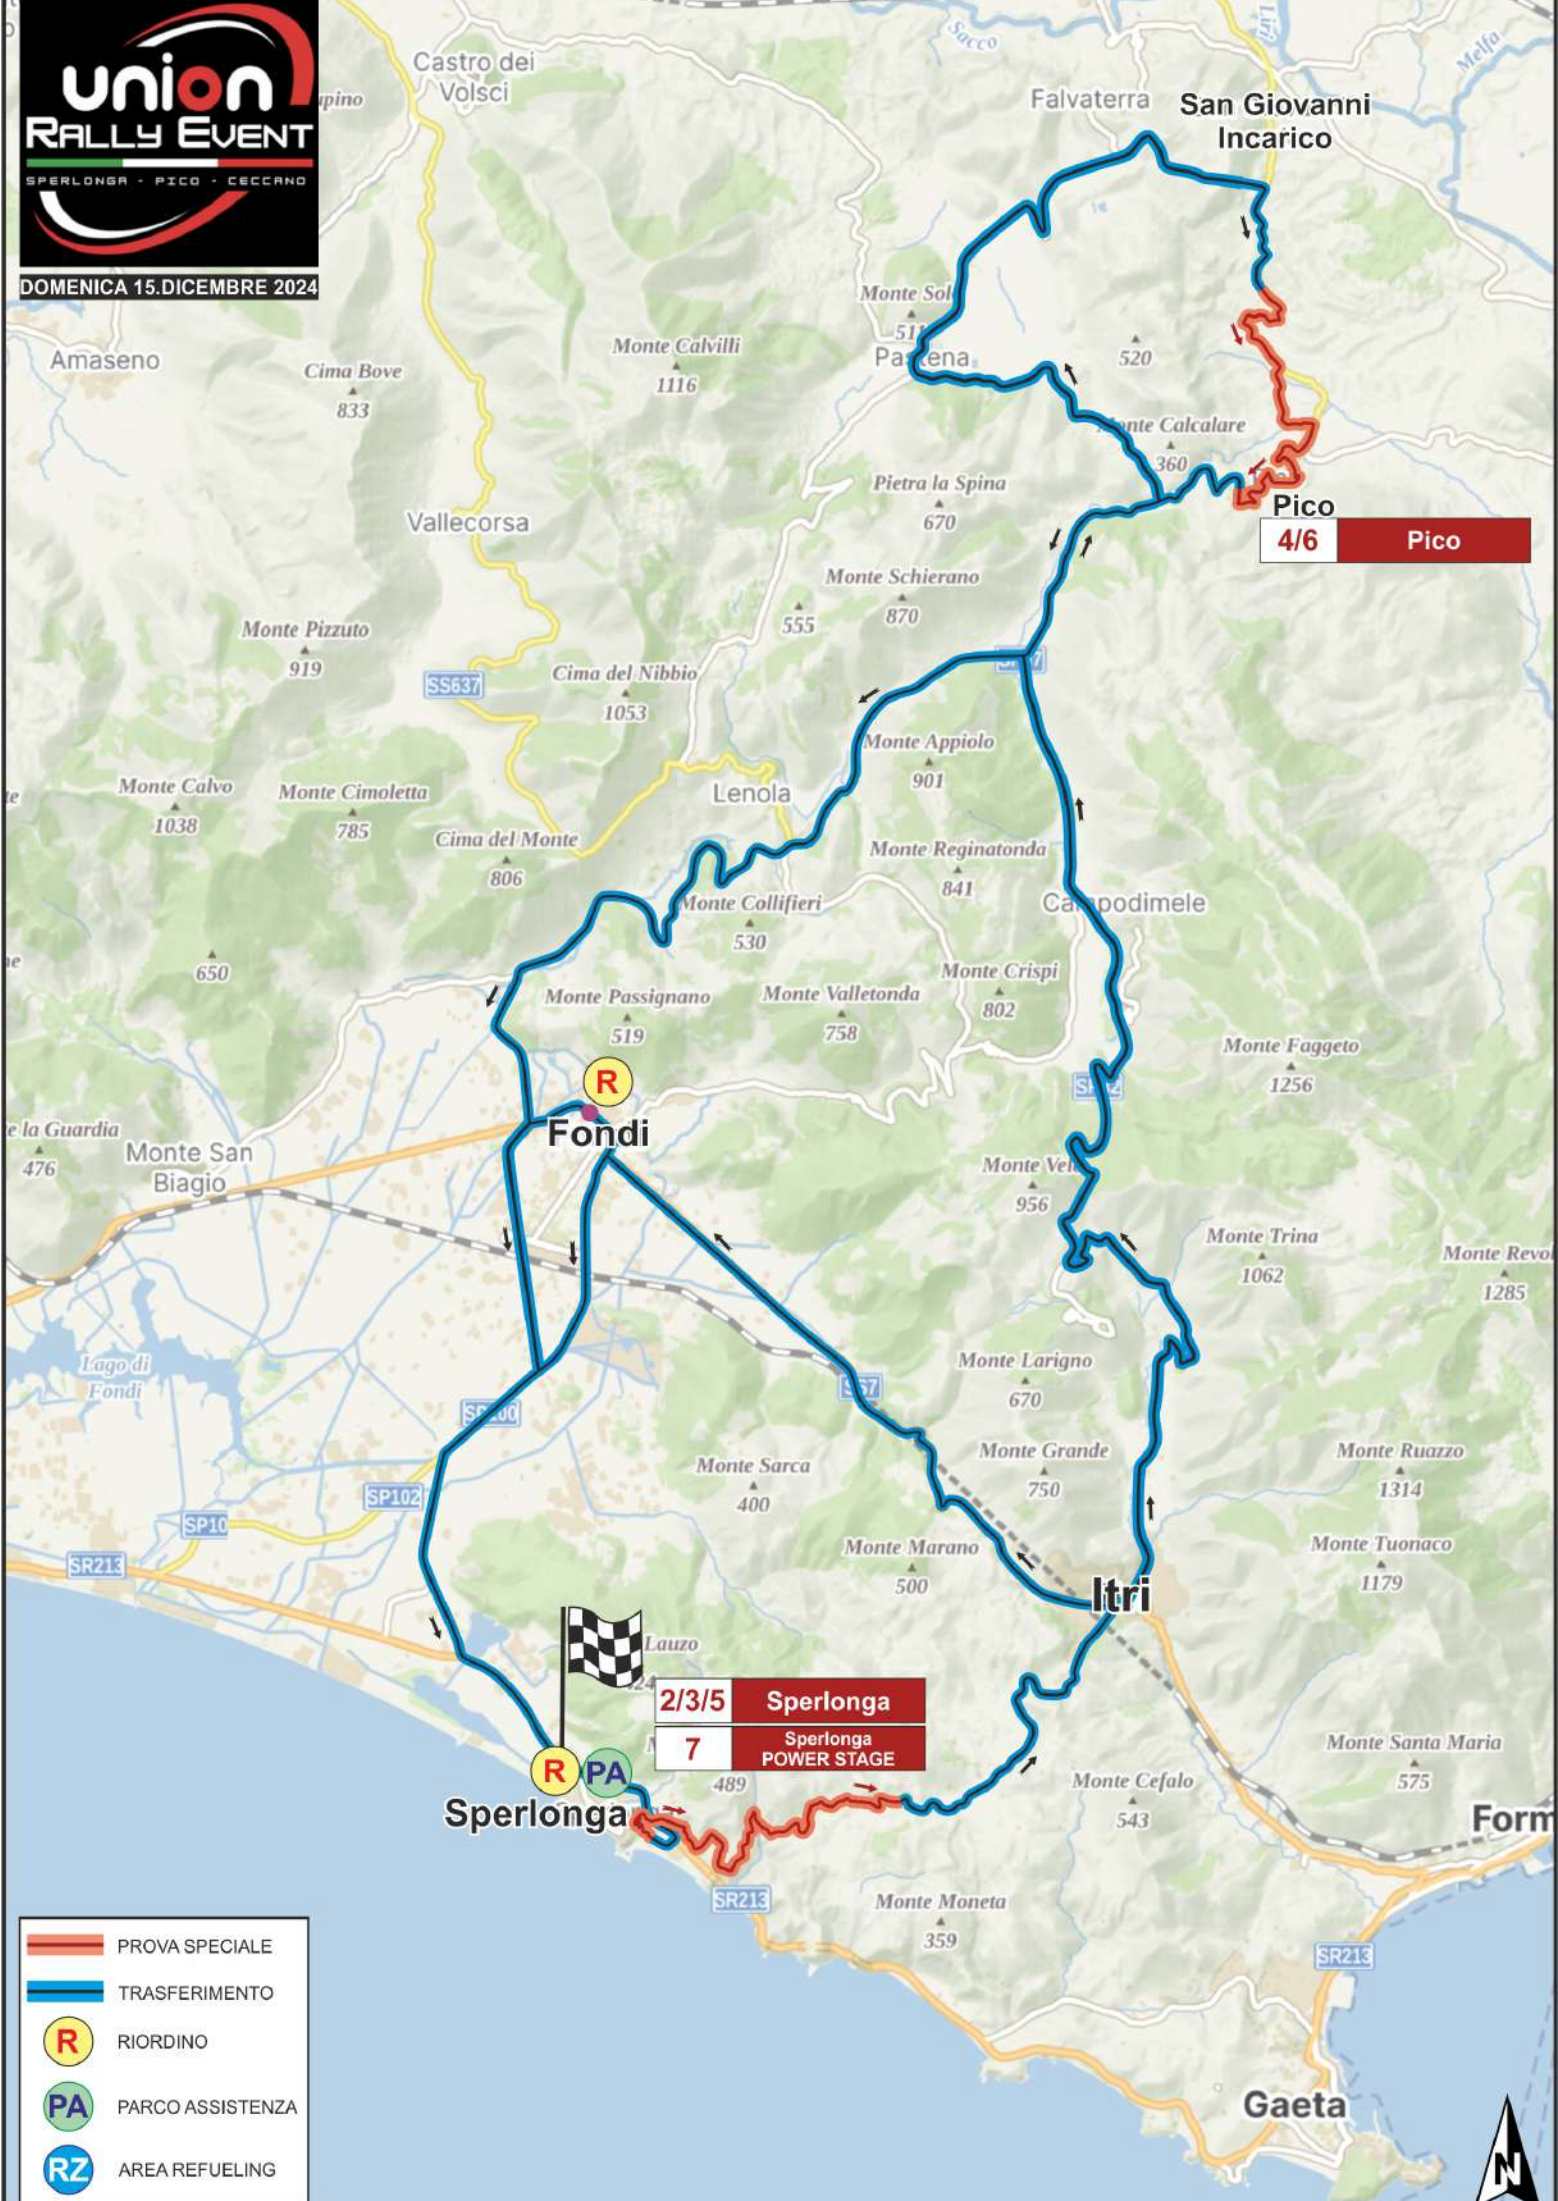

SABATO 14.DICEMBRE 2024

- PROVA SPECIALE
- TRASFERIMENTO
- RIORDINO
- PARCO ASSISTENZA
- AREA REFUELING

- PROVA SPECIALE
- TRASFERIMENTO
- R RIORDINO
- PA PARCO ASSISTENZA
- RZ AREA REFUELING

DOMENICA 15.DICEMBRE 2024

Pico
4/6 Pico

2/3/5 Sperlonga
7 Sperlonga
POWER STAGE

- PROVA SPECIALE
- TRASFERIMENTO
- RIORDINO
- PARCO ASSISTENZA
- AREA REFUELING