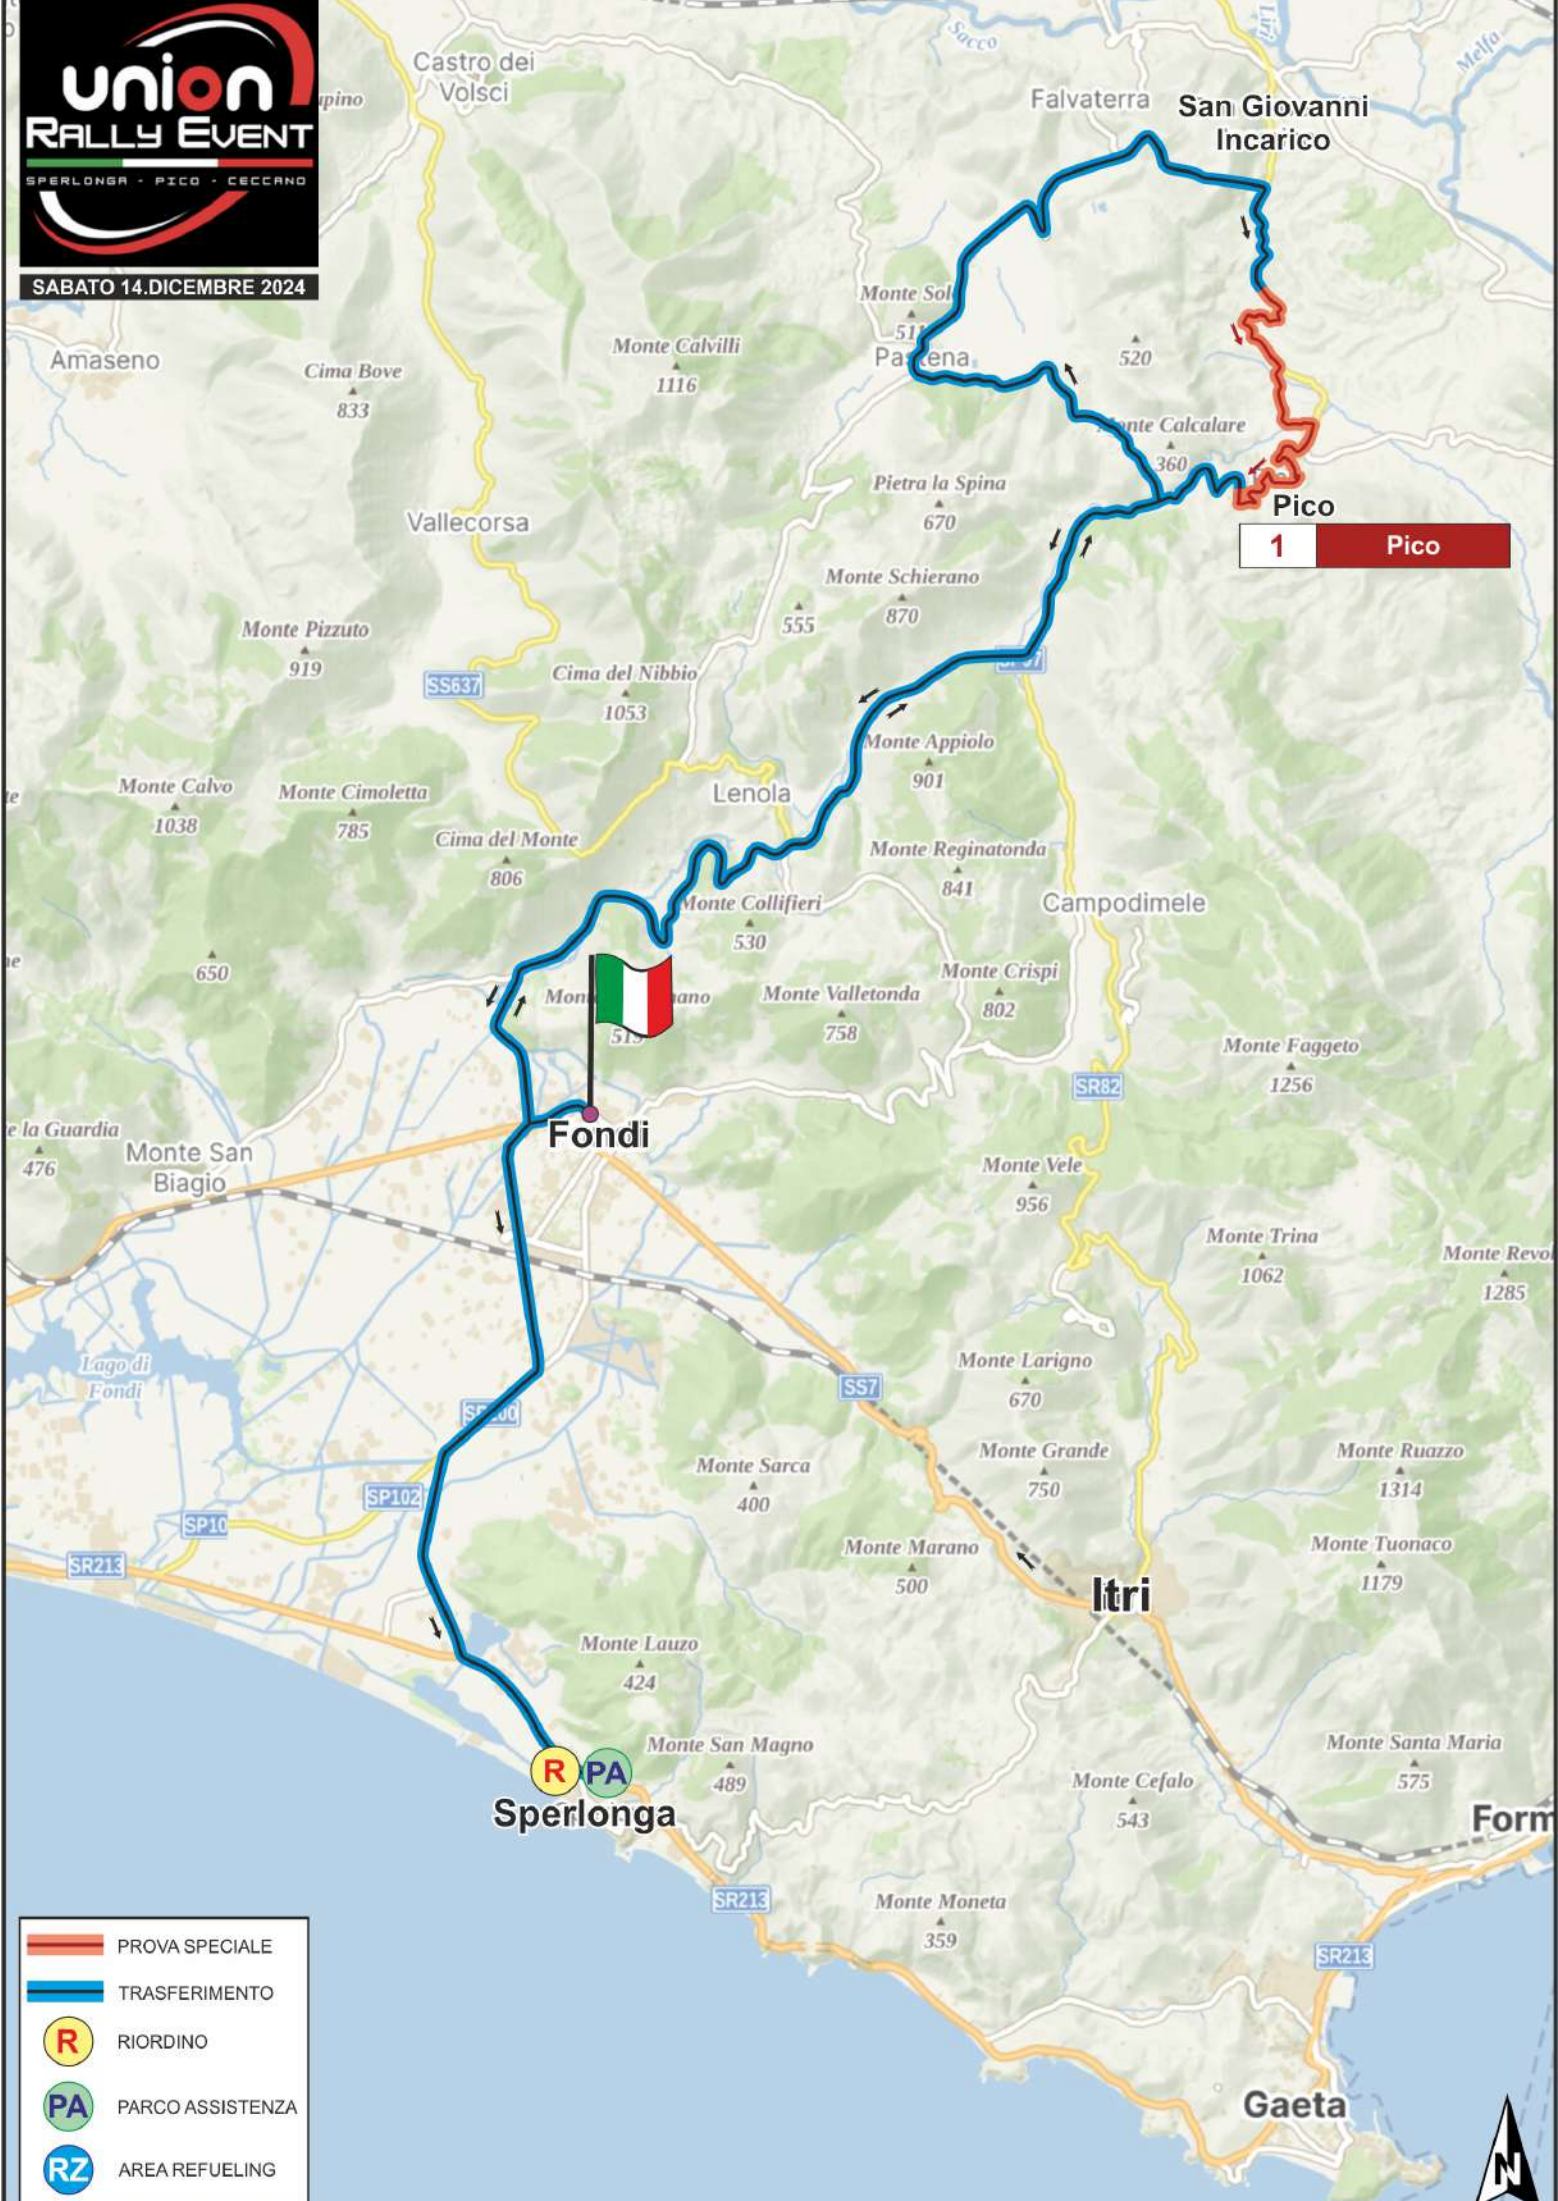

SABATO 14.DICEMBRE 2024

- PROVA SPECIALE
- TRASFERIMENTO
- RIORDINO
- PARCO ASSISTENZA
- AREA REFUELING

- PROVA SPECIALE
- TRASFERIMENTO
- R RIORDINO
- PA PARCO ASSISTENZA
- RZ AREA REFUELING

DOMENICA 15.DICEMBRE 2024

Pico
4/6 Pico

2/3/5 Sperlonga
7 Sperlonga
POWER STAGE

- PROVA SPECIALE
- TRASFERIMENTO
- RIORDINO
- PARCO ASSISTENZA
- AREA REFUELING